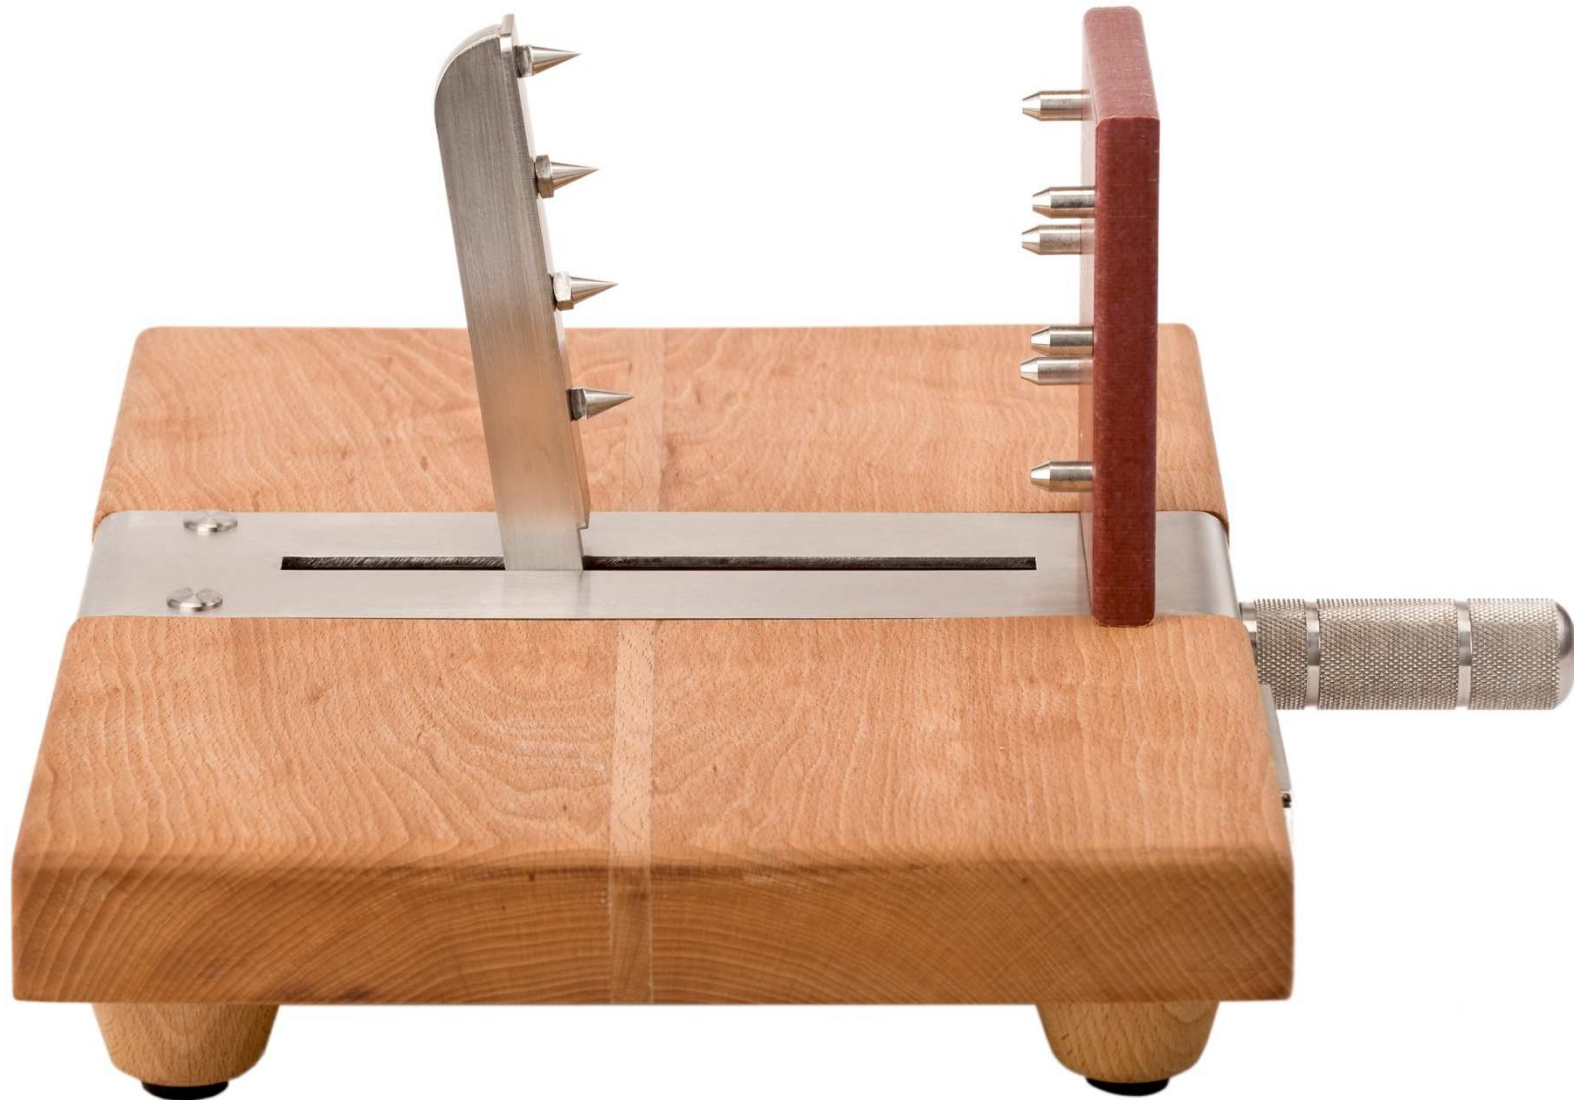

JAMONEROS GIRATORIOS

LÍNEA PROFESIONAL

Modelo JC (Cecinero)

Específico para la sujeción de cecina o jamones deshuesados.
Fabricado con macizos de acero inoxidable y madera de haya.

Garantía 25 Años

JAMONEROS GIRATORIOS

LÍNEA PROFESIONAL

Modelo JC (Cecinero)

JAMONEROS GIRATORIOS

LÍNEA PROFESIONAL

Modelo JC (Cecinero)