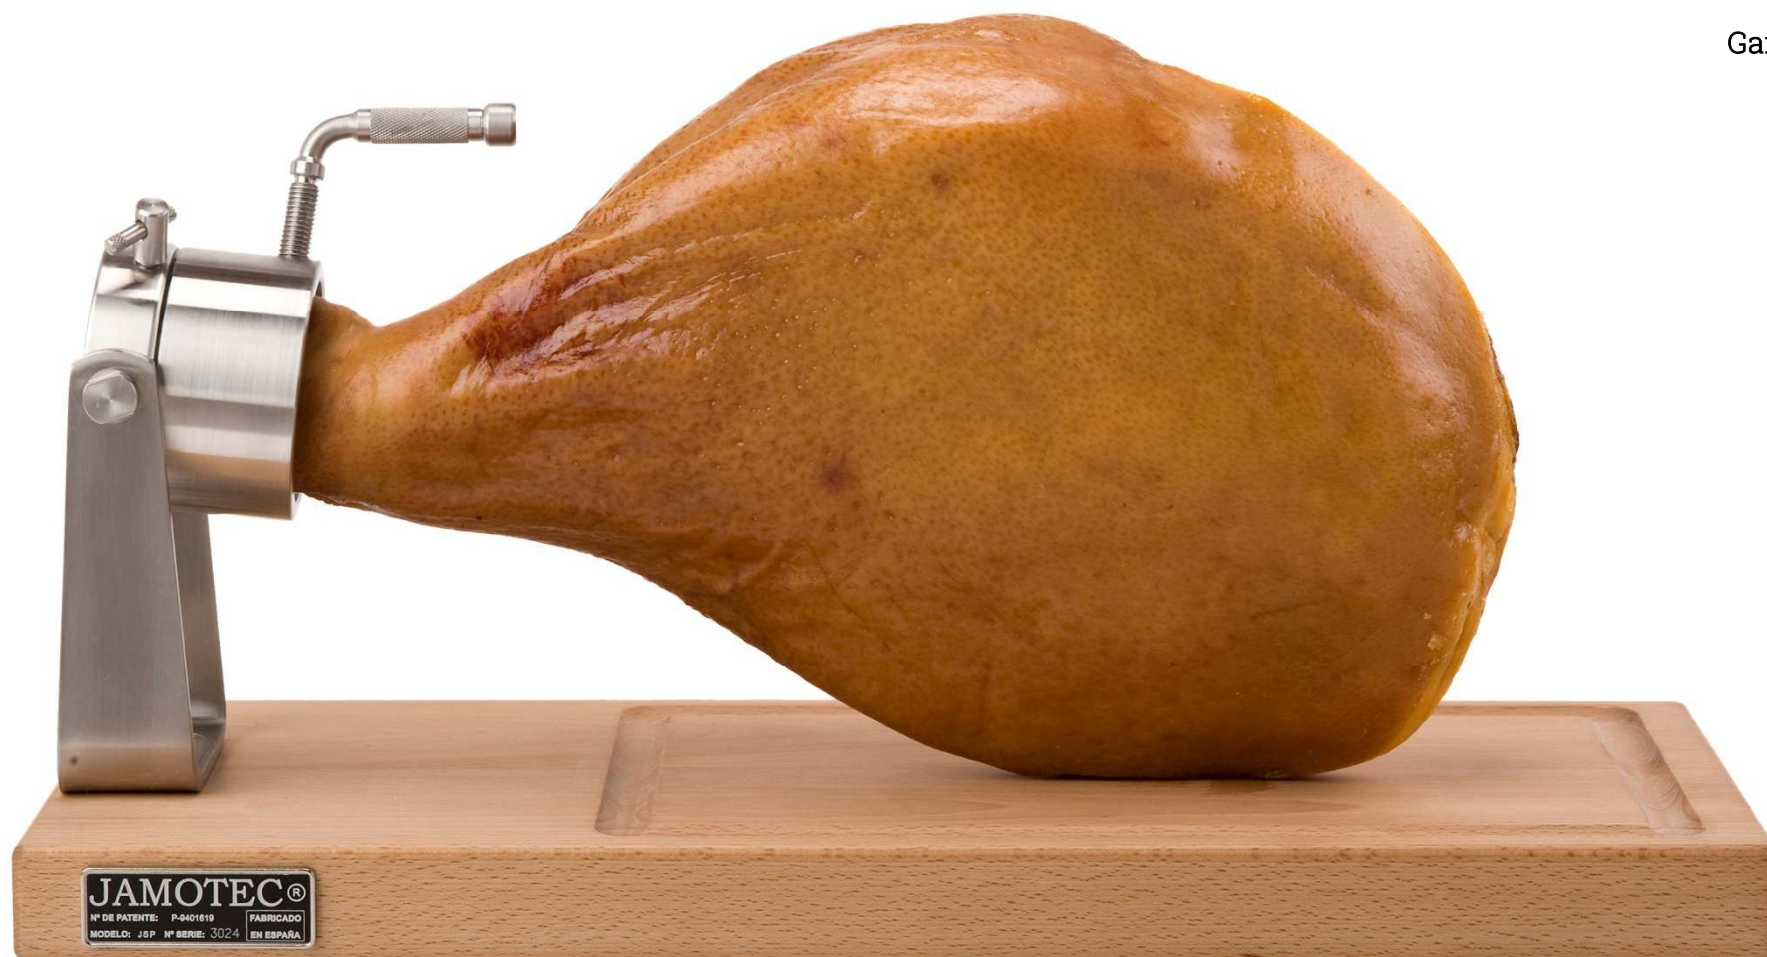

JAMONEROS GIRATORIOS

LÍNEA PROFESIONAL

**Modelo JSP**

Específico para la sujeción de jamones sin pezuña tipo "PARMA".

Coloca el jamón en posición horizontal.

ESTRIBO JAMOTEC opcional (ver en 'ACCESORIOS').

Fabricado con macizos de acero inoxidable y madera de haya.

Garantía 25 Años

**JAMOTEC®**  
Nº DE PATENTE: P-9401819  
MODELO: JSP Nº SERIE: 3024  
FABRICADO EN ESPAÑA

JAMONEROS GIRATORIOS

LÍNEA PROFESIONAL  
**Modelo JSP**

JAMONEROS GIRATORIOS

LÍNEA PROFESIONAL  
**Modelo JSP**